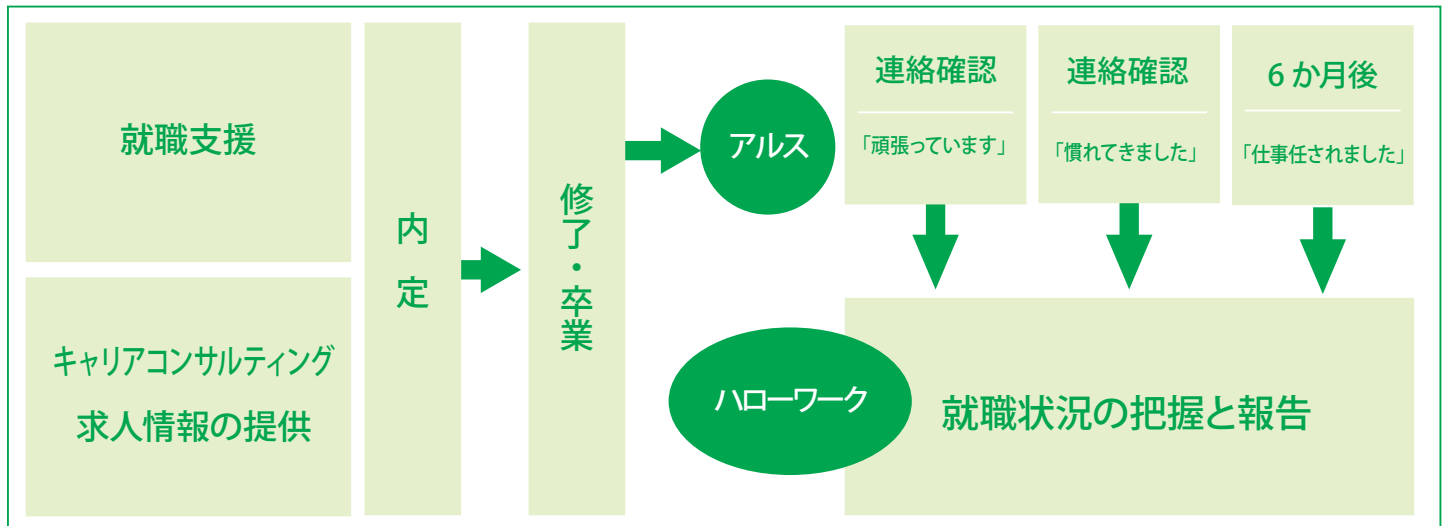

就職支援

- ・本校は就職支援の体制を整えています。
- ・訓練期間中にキャリアコンサルティングや求人情報の提供を行います。
- ・訓練修了後は、就職状況を報告していただきます。
- ・就職が確認できた方には、就職後6か月を経過するまでの間、就業状況を毎月報告していただきます。

学生期間

就職後

1 学校見学会に参加
※要電話予約

見学

<平日見学会 10:00 ~>
2023年 1/19 (木) 1/26 (木)
<体験型見学会>
【10:00 ~】
2023年 1/ 7 (土)
【14:00 ~】
2023年 1/ 21 (土)
2023年 2/ 4 (土)